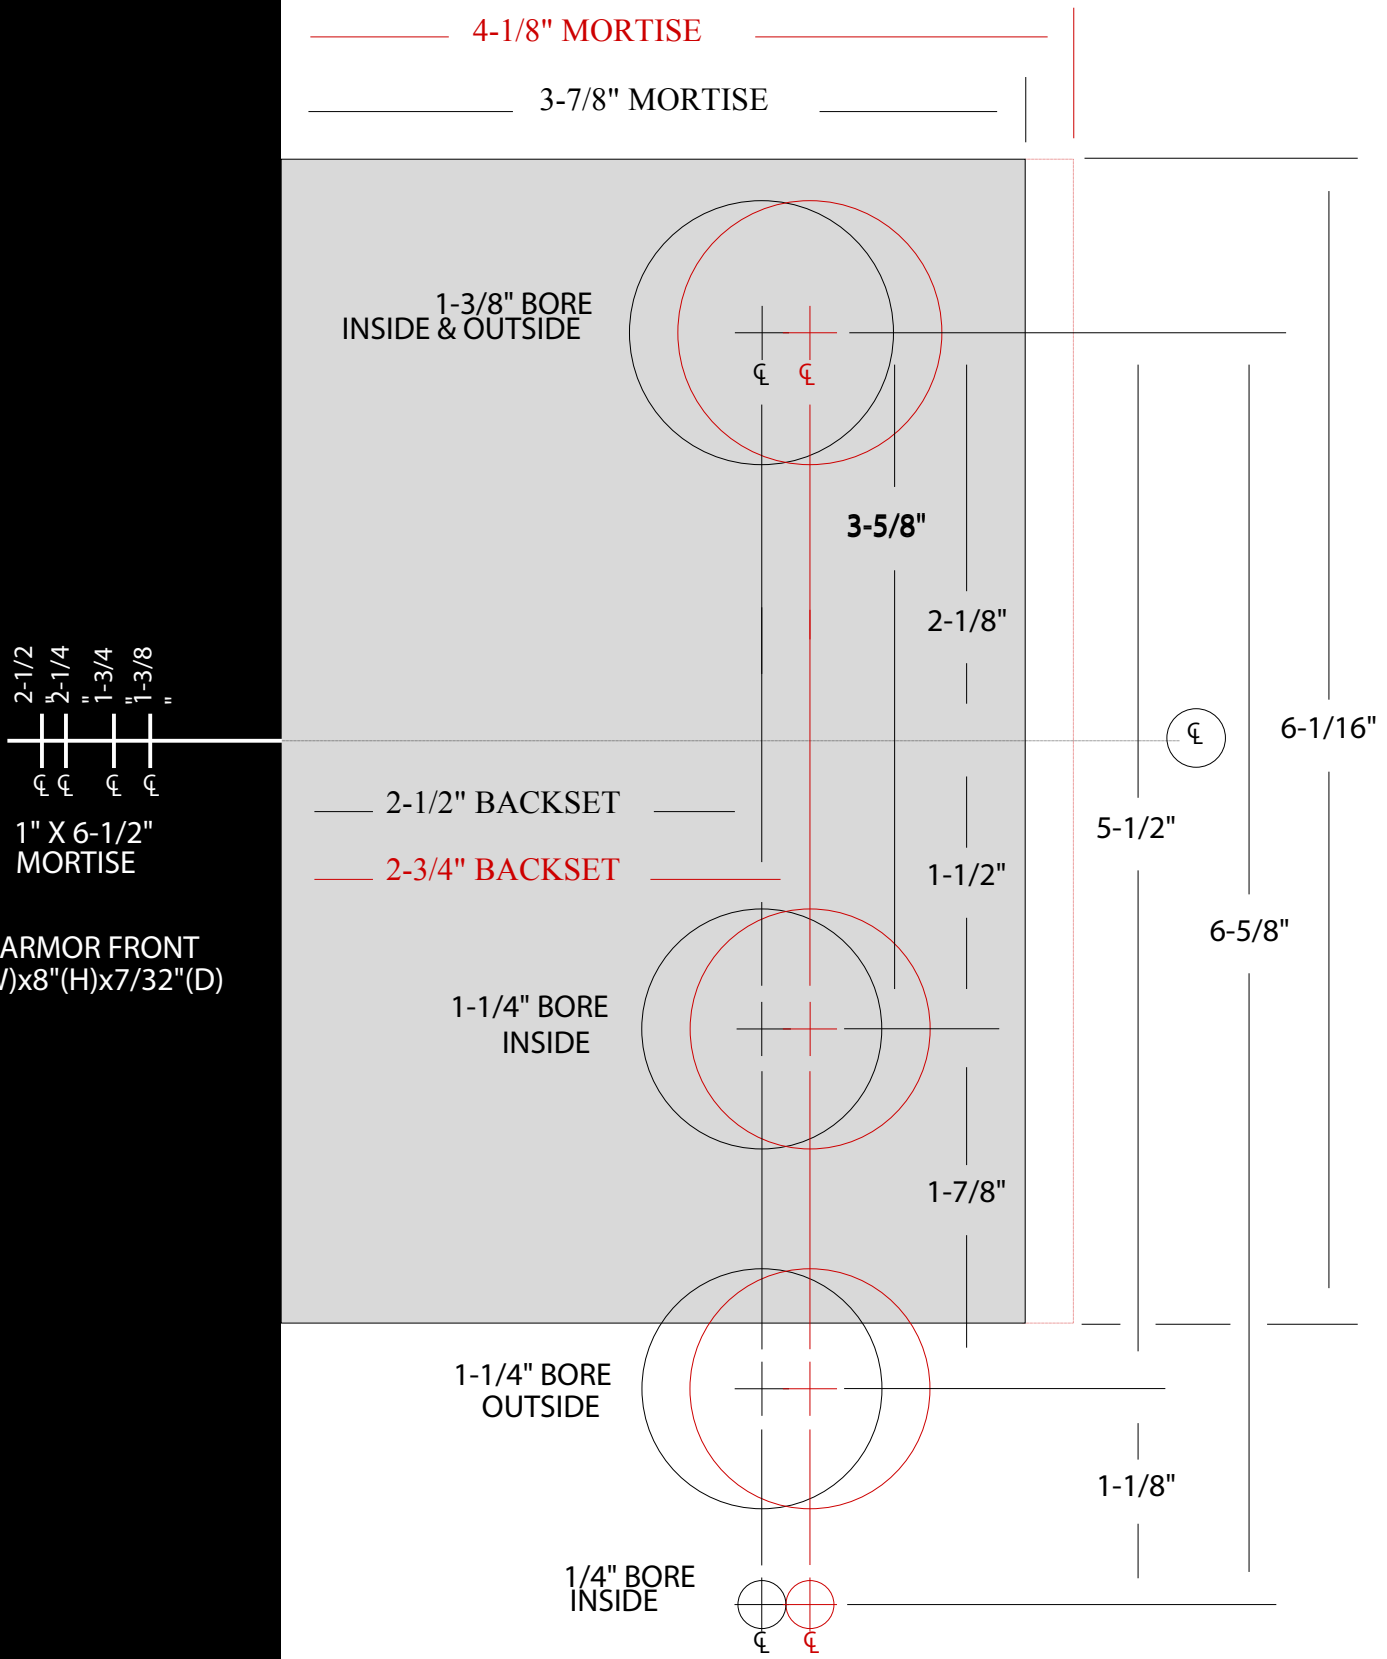

11M FUNCTION (RH)

ARMOR FRONT  
1"(W)x8"(H)x7/32"(D)